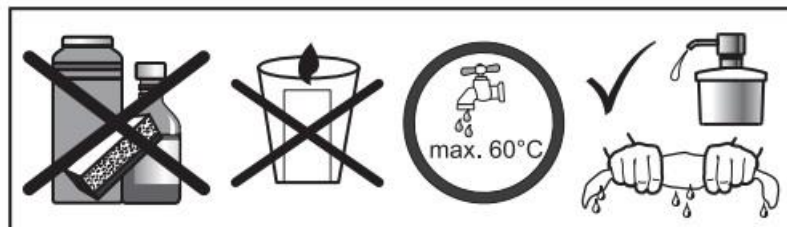

Duschwanne Art Kollektion

Verbrauchsanleitung

- Verwenden Sie zur regelmäßigen Oberflächenreinigung ein weiches Tuch. Verwenden Sie bei Bedarf spezielle flüssige Sanitärreiniger.
- Verwenden Sie keine stark sauren oder alkalischen Reinigungsmittel.
- Wischen Sie die Oberfläche nach der Oberflächenbehandlung mit einem trockenen Tuch ab.
- Die Garantie gilt nicht für Schäden, die durch unsachgemäßen Gebrauch entstanden sind.